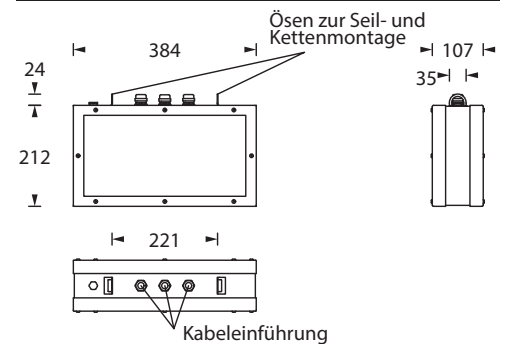

VIOLA

Rettungszeichenleuchte nach DIN EN 60598-1/2-22 und DIN EN 1838.

Sehr robuste Rettungszeichenleuchte aus gebürstetem Edelstahl (V2A) zur Deckenmontage. Die Deckenmontage erfolgt über oben angebrachte Ösen über die die Leuchte mit Seilen oder Ketten (nicht im Lieferumfang enthalten) abgehängt wird. Die Leuchte ist serienmäßig mit einem IP65-Membran-Druckausgleichsventil sowie zwei Scheiben aus 8 mm Einscheibensicherheitsglas ausgestattet. Die Leuchte ist mit einer 6 Watt LED-Leiste bestückt und wird mit einem Piktogramm-Set - Pfeil links/rechts/unten/oben/blind (Erkennungsweite 34 m) geliefert.

Technische Daten

Leuchtentyp	Systemleuchten für Zentralversorgung	Einzelbatterie-leuchten
Leuchtmittel	6 W LED-Leiste	6 W LED-Leiste
Erkennungsweite	34 m	
Anschlussklemmen	3 x 2,5 mm ² für Doppelbelegung	
Farbe	Edelstahl gebürstet	
Material	Edelstahl (V2A)	
Montageart	Deckenmontage (Abgehängen)	
Abmessungen (B x H x T)	DM 384 x 236 x 107 mm	
Schutzart	IP65	
Schutzklasse	I	
IK-Schutzklasse	IK10	
Lichtstrom (Netz)	600 lm	600 lm
Lichtstromverhältnis Not (DC) / Netz		
Nennbetriebsdauer 1h	-	30% / 100%
Nennbetriebsdauer 3h	-	30% / 100%
Nennbetriebsdauer 8h	-	15% / 100%
Netzanschlussleistung	10.3 VA	12.5 VA
Batteriestromaufnahme	27 mA	-
Nennbetriebsdauer Batteriebetrieb	-	1h / 3h / 8h
Anschlussspannung	230V 50/60Hz; 220V DC +25/-20%	230V 50/60Hz
NiMh-Akku		
Nennbetriebsdauer 1h	-	4,8V 2,0Ah
Nennbetriebsdauer 3h	-	4,8V 2,0Ah
Nennbetriebsdauer 8h	-	4,8V 2,0Ah
Temperaturbereich	-10°C bis +40°C	-
Bereitschaftsschaltung	-	0°C bis +35°C
Dauerschaltung	-	-5°C bis +30°C
optional		
Leuchtenschalt- und Überwachungsbaustein	DALI ELC MSÜ3 SET009 SET010	-
Selbstüberwachung	-	SELF CHECK
Busüberwachung	-	SAFELOG Line SAFELOG Wireless

Deckenmontage (Abgehängen)

Piktogramm-Set - im Lieferumfang enthalten