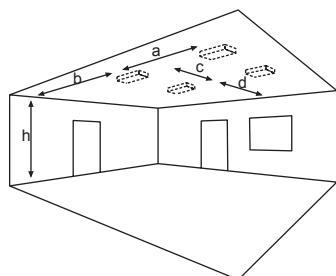

Lichtverteilungskurven und Leuchtenabstandstabellen (E = 1,25 lx)

Deckenmontage