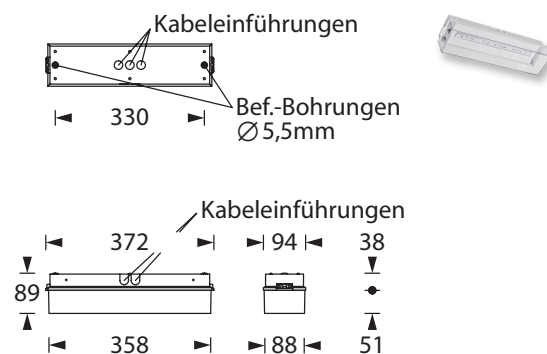

Technische Daten

Anschlussklemmen	2 x 2,5 mm² für Doppelbelegung
Gehäuse/Farbe	Polycarbonat / weiß (Leuchtenhaube klar)
Montageart	Decken- und Wandmontage
Abmessungen (B x H x T)	372 x 89 x 94 mm
Schutzart	IP54
Schutzklasse	II

Leuchtmittel	■ Systemleuchten für Zentralversorgung				■ Einzelbatterie-leuchten	
	1,5W LED-Leiste	3W LED-Leiste	6W LED-Leiste	10W LED-Leiste	1,5W LED-Leiste	3W LED-Leiste
Lichtstrom	190lm	350lm	600lm	1.050lm	190lm (Netz)	350lm (Netz)
Nennbetriebsdauer 1h/3h	-	-	-	-	190lm (Not)	350lm (Not)
Nennbetriebsdauer 8h	-	-	-	-	190lm (Not)	-
Lichtstromverhältnis						
Not (DC)/Netz 1h/3h	-	-	-	-	100%/100%	100%/100%
Not (DC)/Netz 8h	-	-	-	-	100%/100%	-
Netzanschlussleistung	5VA	6VA	10,3VA	15VA	5VA	6VA
Batterie-Stromaufnahme	12mA	19mA	27mA	41mA	-	-
Anschlussspannung	230V 50/60Hz / 220V DC +25/-20%				230V 50/60Hz NiMh-Akku	
NiMh-Akku 1h	-	-	-	-	4,8V 0,8Ah	4,8V 2,0Ah
NiMh-Akku 3h	-	-	-	-	4,8V 2,0Ah	4,8V 4,2Ah
NiMh-Akku 8h	-	-	-	-	4,8V 4,2Ah	-
Temperaturbereich	-10°C bis +40°C				-	-
Bereitschaftsschaltung	-	-	-	-	-0°C bis +35°C	-
Dauerschaltung	-	-	-	-	-5°C bis +30°C	-
optional:						
Leuchtschalt- und Überwachungsbaustein	MSÜ3 SET009 SET01	MSÜ3 SET009 SET010	MSÜ3 SET009 SET010	MSÜ3 SET009 SET010 DALI	-	-
Selbstüberwachung	-	-	-	-	SELF CHECK	
Busüberwachung	-	-	-	-	SAFELOG